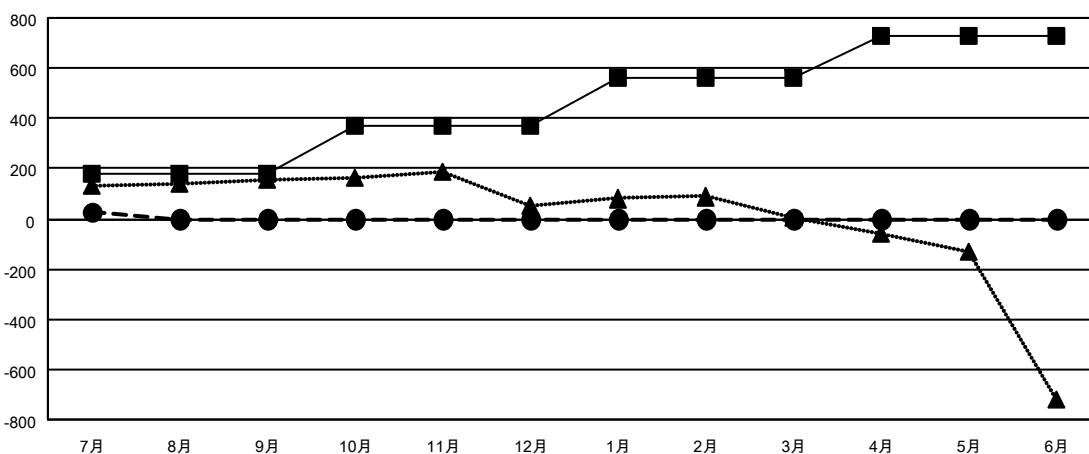

# GAT MONTHLY MEMBERSHIP PROGRESS REPORT

Results as of: 7/31/2020

Multiple District 336

LOCATION: JAPAN

クラブ			
結果：2020-2021			
四半期	新クラブ目標	新クラブ	解散クラブ
7月/8月/9月	5	0	0
10月/11月/12月	6	0	0
1月/2月/3月	6	0	0
4月/5月/6月	6	0	0

名			
結果：2020-2021			
四半期	会員純増目標	会員増強実績	退会者(転籍を含む)実際
7月/8月/9月	180	160	124
10月/11月/12月	188	0	0
1月/2月/3月	190	0	0
4月/5月/6月	168	0	0

新クラブ目標及び実績累計

会員目標及び実績累計

解散クラブ: 0	94 CLUBS OF 400 一名以上の新会員を登録	男女別
退会者		男性 11,627 (81.78%)
物故会員 8		女性 2,591 (18.22%)
クラブ解散 0	会員累計データを見るには、 <a href="#">ここをクリック</a>	世帯主/家族会員合計 3,165
その他 116		国際会費半額の家族会員 1,634
合計 124		