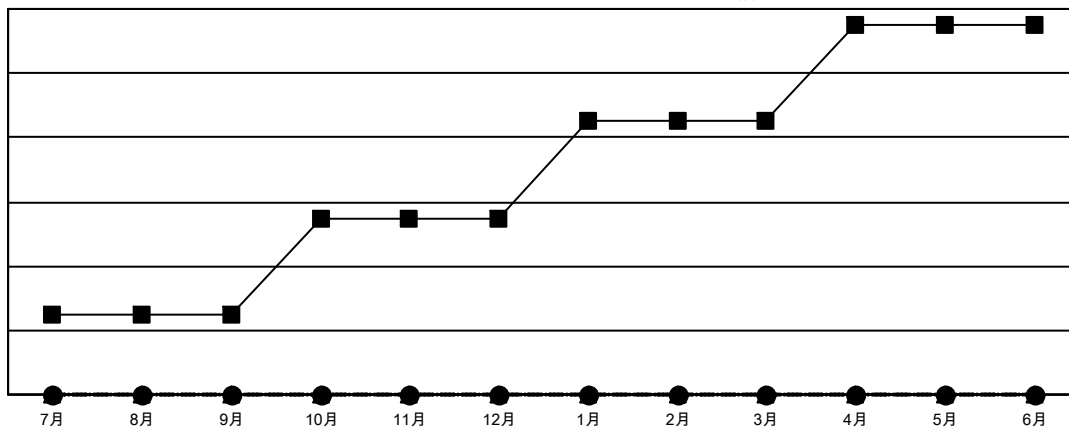

# GAT MONTHLY MEMBERSHIP PROGRESS REPORT

Results as of: 7/31/2020

Multiple District 336

LOCATION: JAPAN

クラブ			
結果：2020-2021			
四半期	新クラブ目標	新クラブ	解散クラブ
7月/8月/9月	5	0	0
10月/11月/12月	6	0	0
1月/2月/3月	6	0	0
4月/5月/6月	6	0	0

名			
結果：2020-2021			
四半期	会員純増目標	会員増強実績	退会者(転籍を含む)実際
7月/8月/9月	180	160	124
10月/11月/12月	188	0	0
1月/2月/3月	190	0	0
4月/5月/6月	168	0	0

新クラブ目標及び実績累計

会員目標及び実績累計

解散クラブ: 0	94 CLUBS OF 400 一名以上の新会員を登録	男女別
退会者		男性 11,627 (81.78%)
物故会員 8		女性 2,591 (18.22%)
クラブ解散 0	会員累計データを見るには、 <a href="#">ここをクリック</a>	世帯主/家族会員合計 3,165
その他 116		国際会費半額の家族会員 1,634
合計 124		